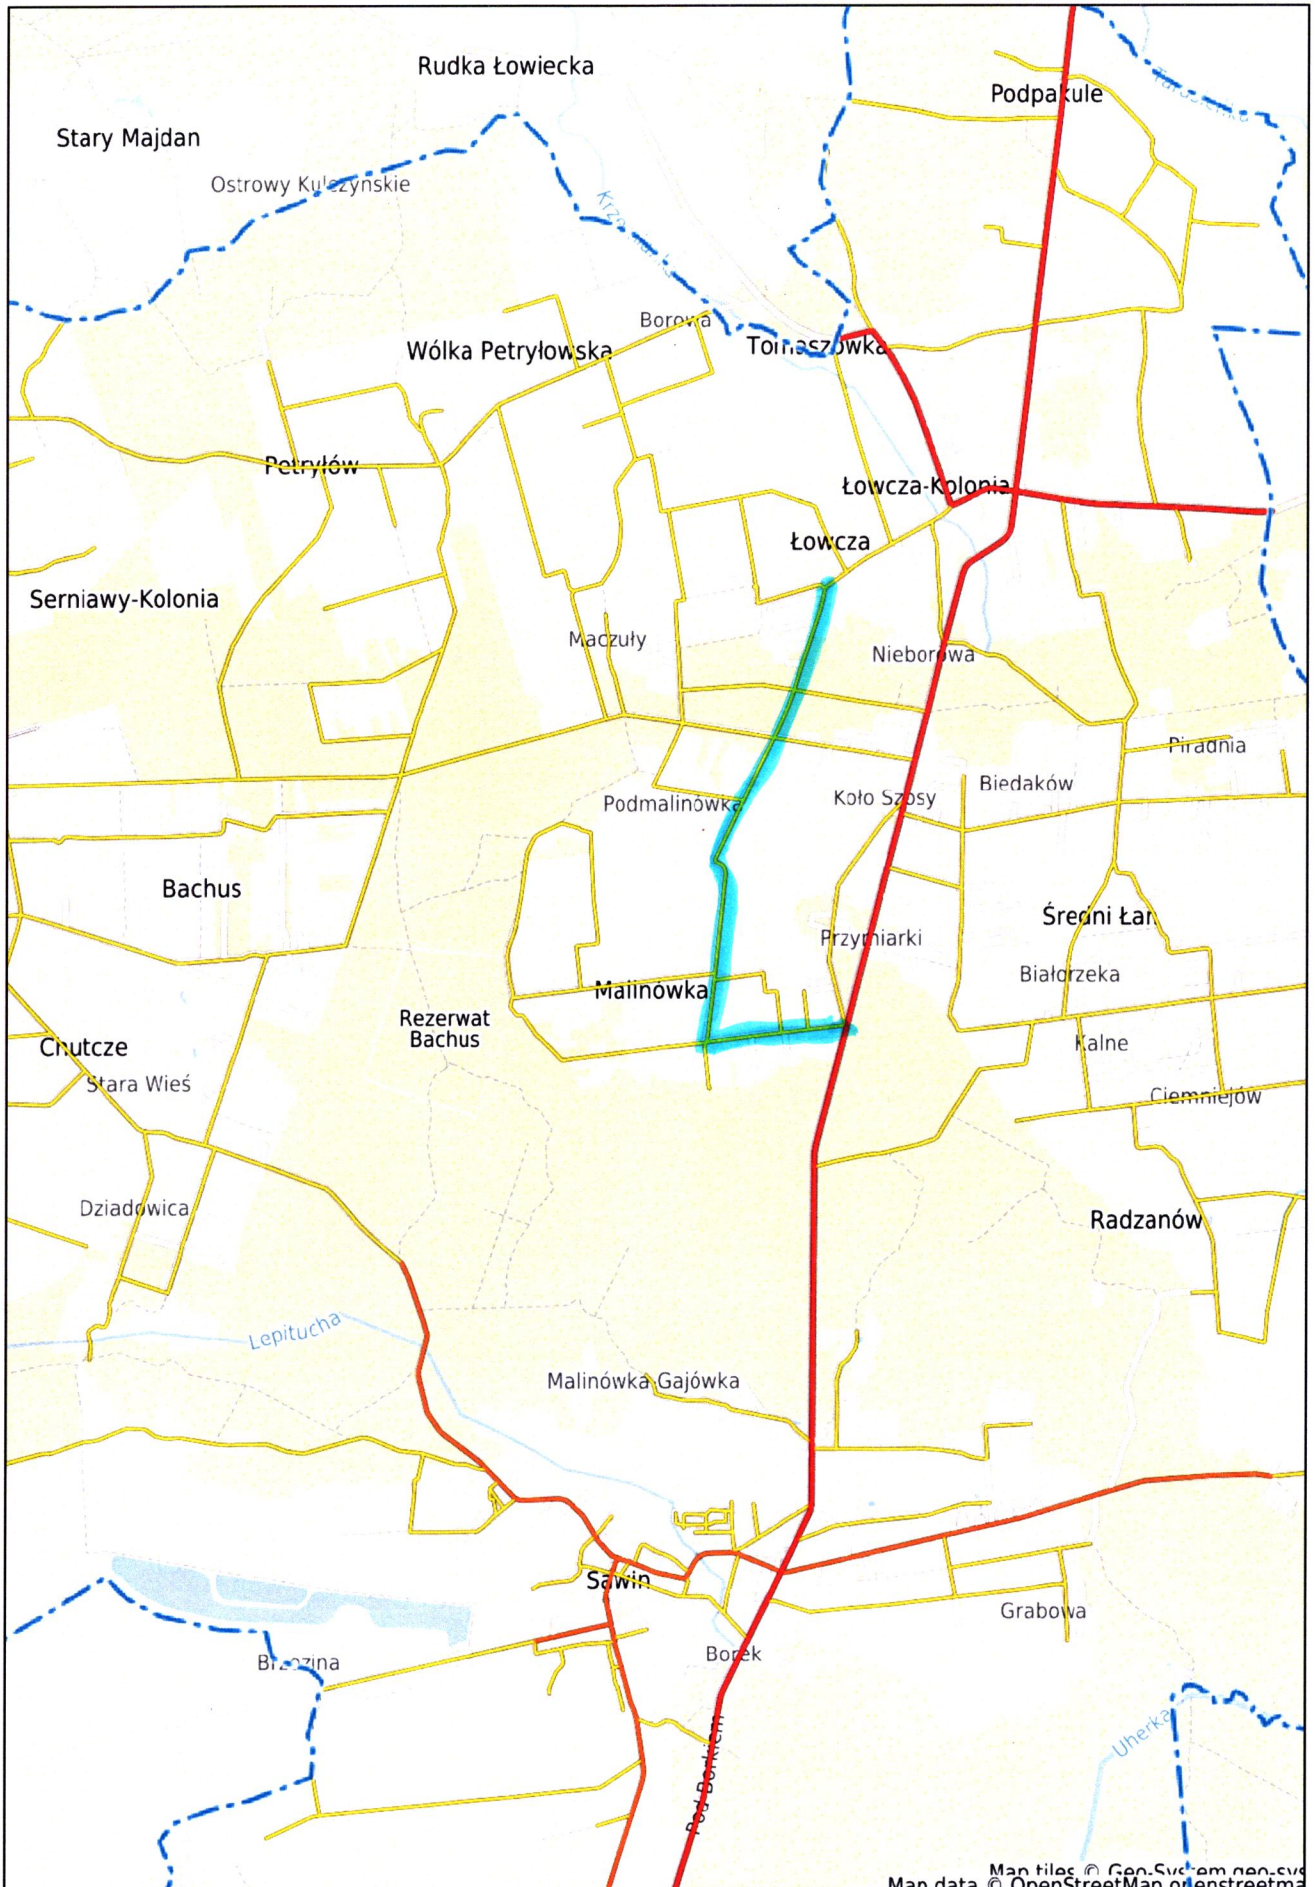

Sawin - System Informacji Przestrzennej

skala 1 : 50000

Map tiles © Geo-System geo.svs
Map data © OpenStreetMap contributors